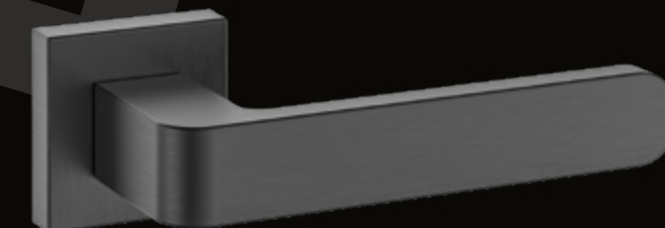

PVD Grafite

MANUELLO®
DESIGN