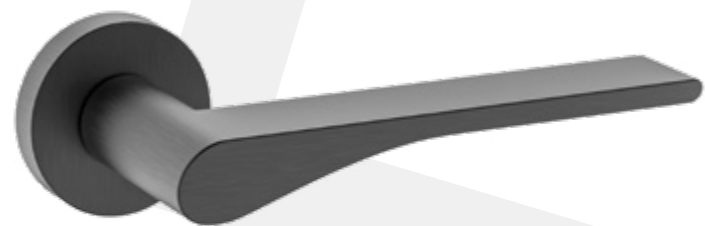

PVD Grafite