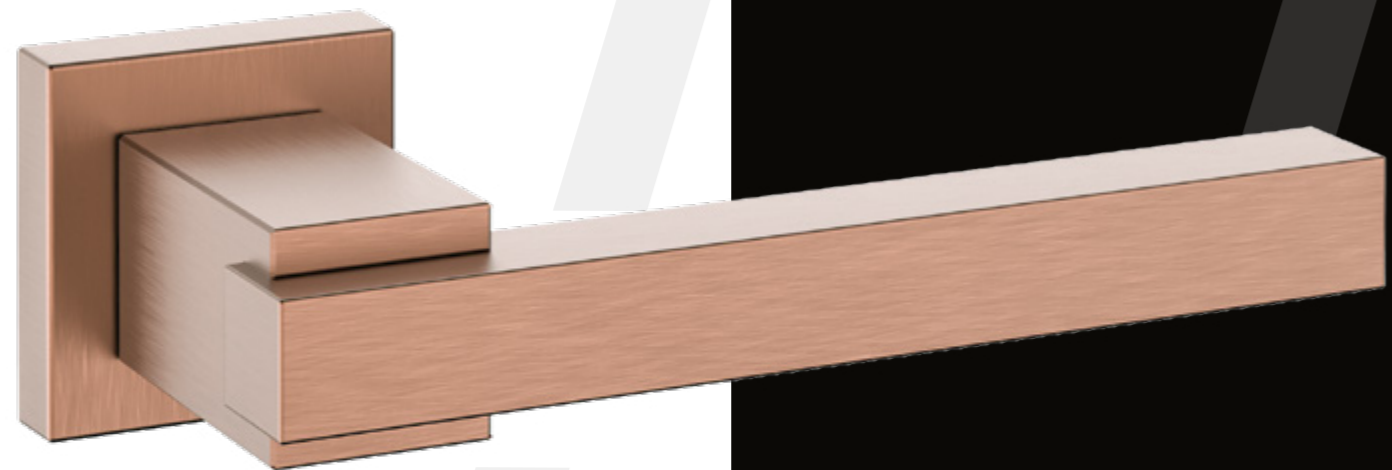

Lahti

PVD Rame Satinato

PVD Rame Satinato:
Il ricordo di un'era lontana diventa attualissimo per la sua capacità di caratterizzare gli ambienti. Una finitura in PVD incisiva e dalla forte personalità, di inconfondibile glamour.

Disponibilità