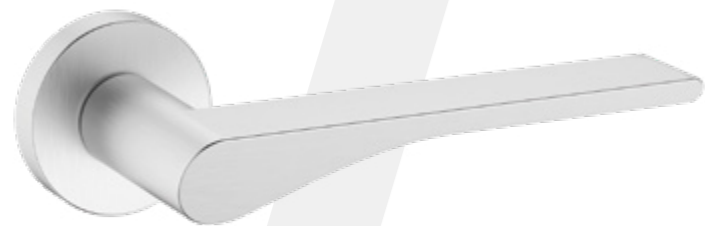

Cromo Satinato