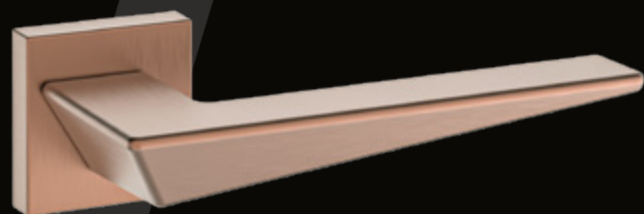

PVD Rame Satinato