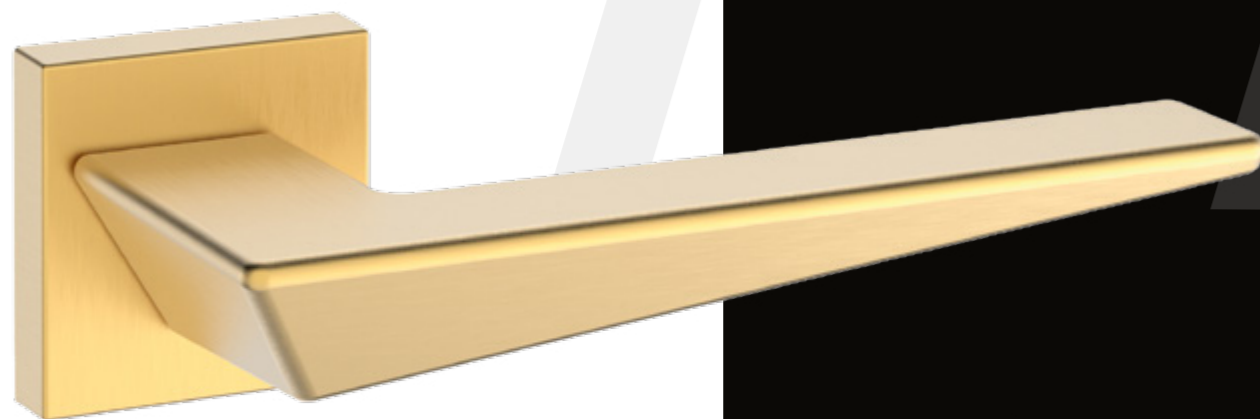

Wembley

PVD Oro Satinato