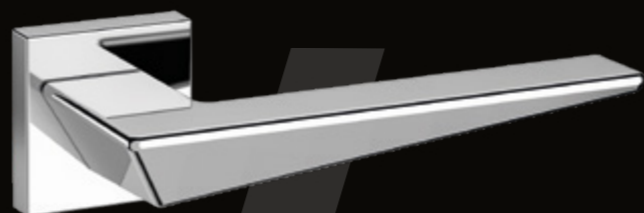

Oro Satinato:
L'ultraresistenza del rivestimento in PVD incontra la classicità delle sfumature dorate in una finitura senza confini di spazio e tempo in grado di donare un aspetto accattivante e uno stile inconfondibile all'arredo moderno.

Disponibilità

Cromo Lucido