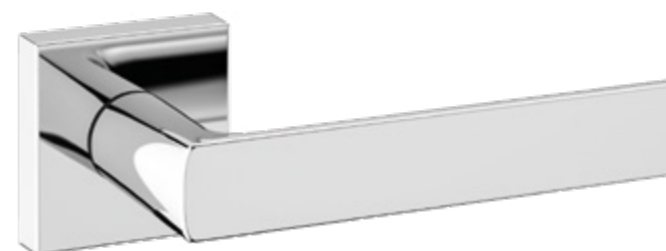

Cardiff

Nell'immagine: Cromo Lucido

Disponibilità

- Cromo Lucido
- Cromo Satinato