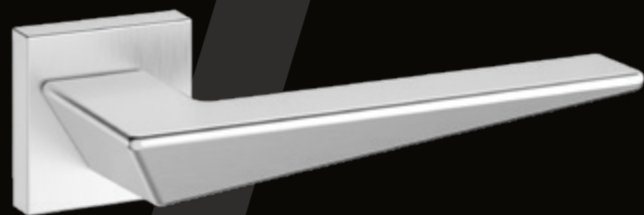

Cromo Satinato