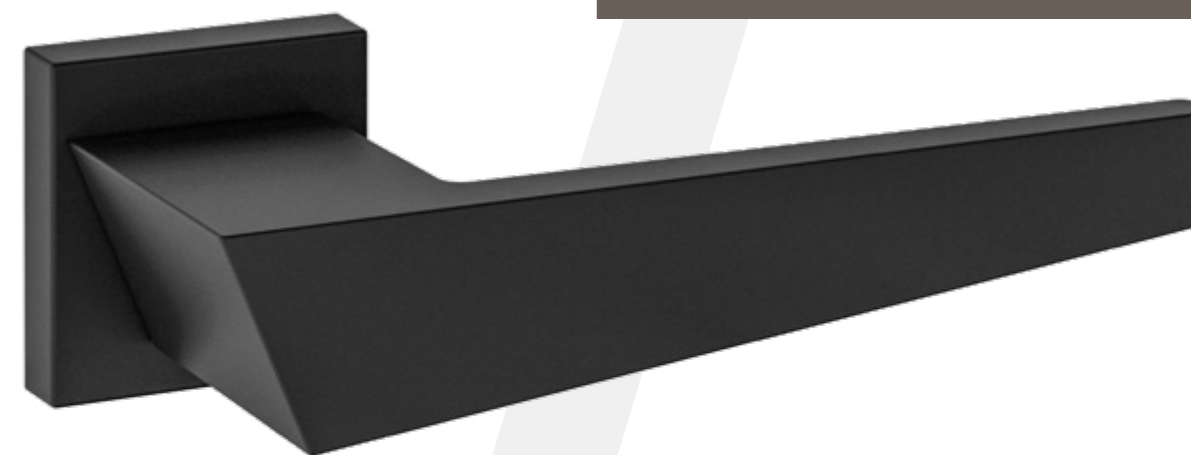

Nell'immagine: Laccato Nero opaco

Disponibilità

Cromo Lucido

Laccato Nero opaco

Cromo Satinato

Laccato Bianco opaco