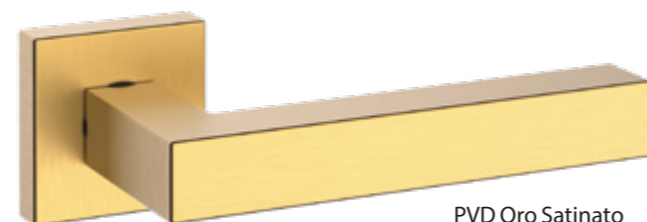

PVD Oro Satinato

Laccato Bianco opaco

MANUELLO
DESIGN

Baku

Nell'immagine: Cromo Lucido

Linee nette e forme decise si adattano con carattere ad ogni stile di arredo e conferiscono all'ambiente sensazioni di stabilità e sicurezza.