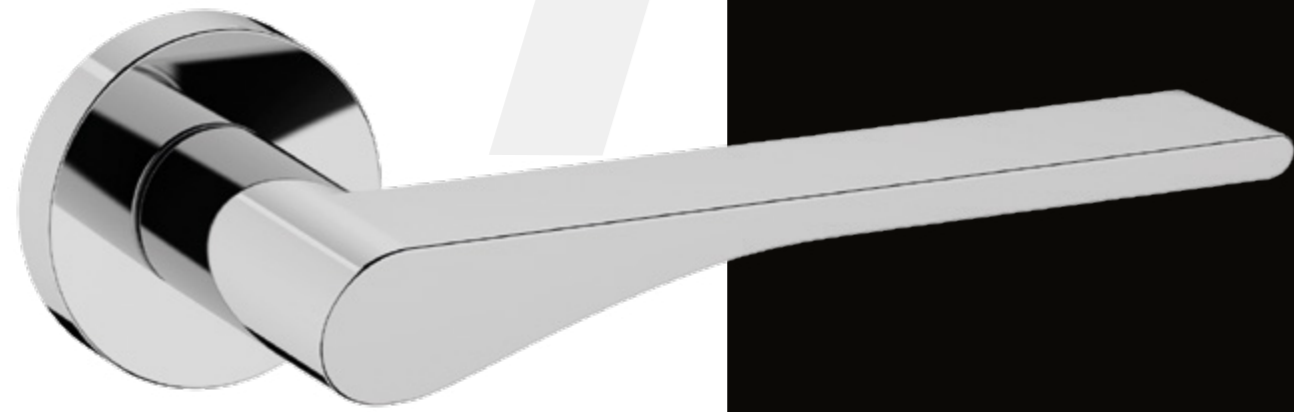

Iasi

Cromo Lucido