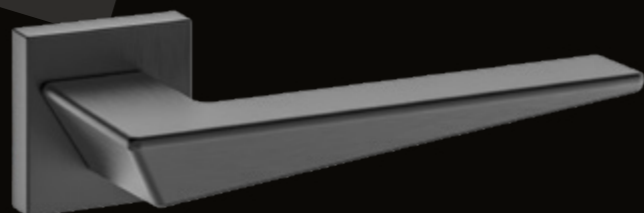

PVD Grafite