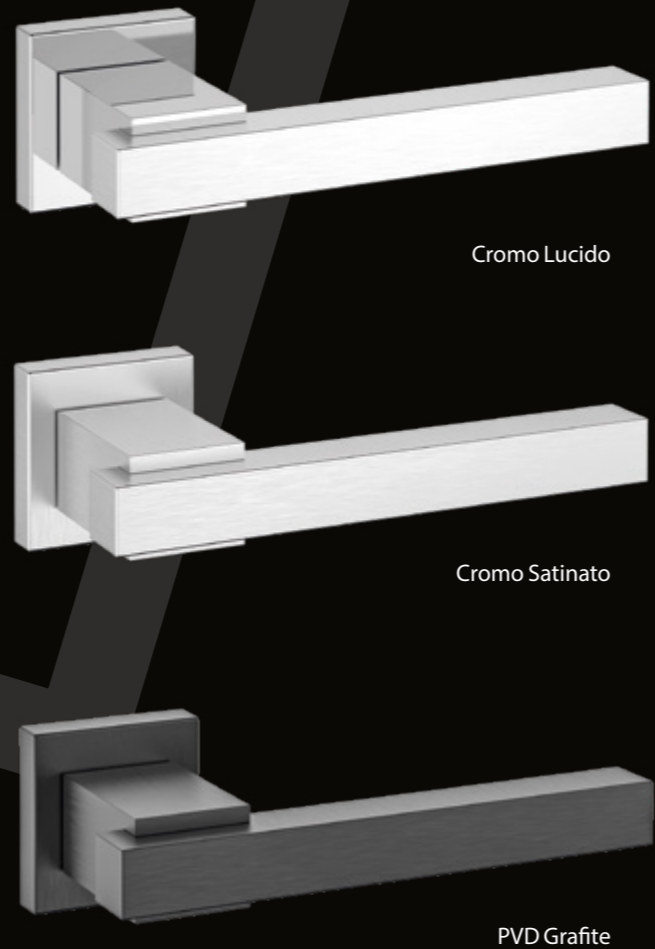

Nell'immagine: Cromo Satinato

Kiel

Cromo Lucido

Cromo Satinato

Laccato Nero opaco

Laccato Bianco opaco

PVD Rame Satinato

PVD Grafite

PVD Oro Satinato

Lahti

PVD Rame Satinato

PVD Rame Satinato:
Il ricordo di un'era lontana diventa attualissimo per la sua capacità di caratterizzare gli ambienti. Una finitura in PVD incisiva e dalla forte personalità, di inconfondibile glamour.

Disponibilità

Cromo Lucido

Cromo Satinato

PVD Grafite

Leeds

Nell'immagine: Cromo Lucido

Disponibilità

- Cromo Lucido
- Cromo Satinato
- Laccato Nero opaco
- Laccato Bianco opaco
- PVD Rame Satinato
- PVD Grafite