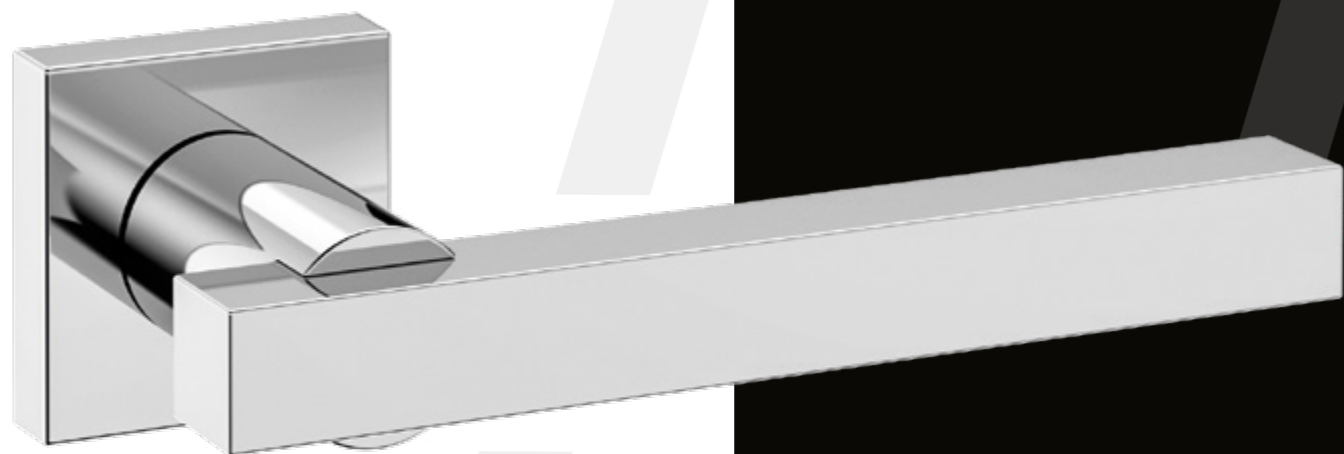

Belfast

Cromo Lucido

Disponibilità

Cromato: La modernità dell'effetto cromato incontra la bellezza di una tonalità a specchio che conferisce all'arredo un tono fresco e un aspetto lucente, ideale per gli spazi del vivere quotidiano.