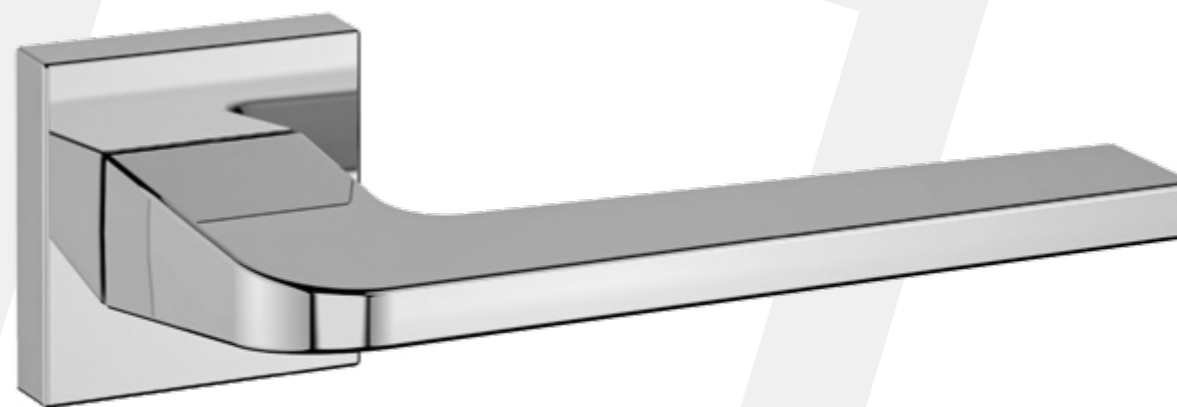

Wight

Cromo Lucido