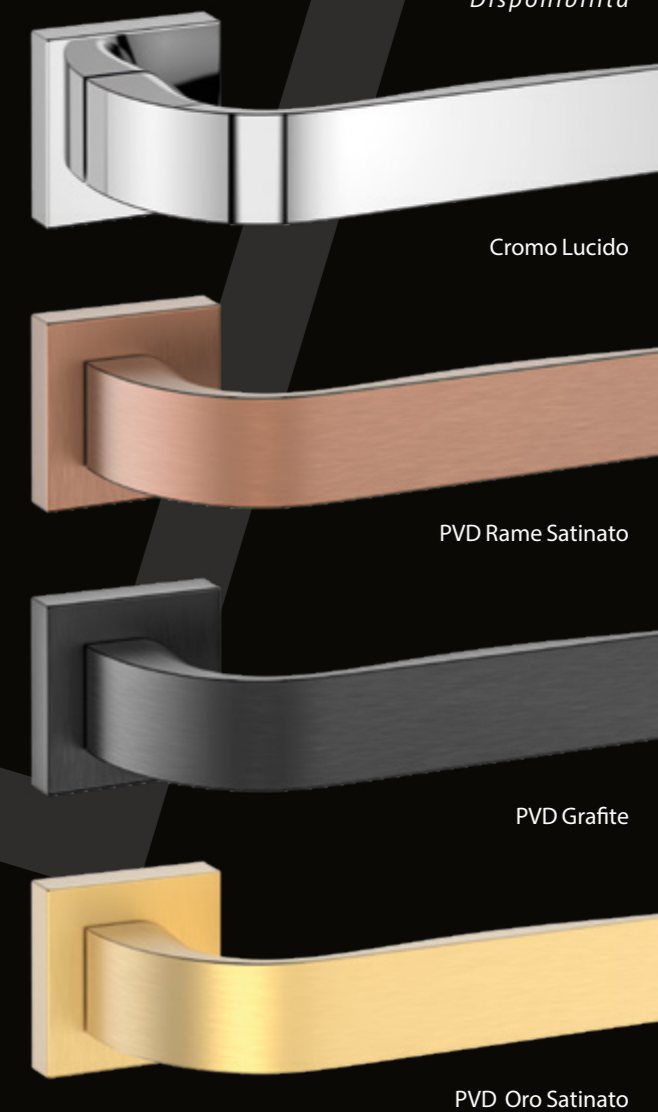

Cork

Nell'immagine: Laccato Nero opaco

Disponibilità

- Cromo Lucido
- Cromo Satinato
- Laccato Nero opaco
- Laccato Bianco opaco

Derby

Nell'immagine: Cromo Lucido

Disponibilità

- Cromo Lucido
- Cromo Satinato
- PVD Rame Satinato
- PVD Grafite

Dover

Nell'immagine: Cromo Lucido

Disponibilità

- Cromo Lucido
- Cromo Satinato
- PVD Rame Satinato
- PVD Grafite
- PVD Oro Lucido
- PVD Oro Satinato

Erevan

Cromo Satinato

Cromo Satinato:
La lucentezza della cromatura sposa l'impalpabile effetto della seta in una finitura dai tratti contemporanei e dall'intramontabile eleganza dei toni del grigio opacizzato.

Disponibilità

Flux

Disponibilità

Cromo Lucido

PVD Rame Satinato

Cromo Satinato

PVD Grafite

Nell'immagine: PVD Grafite