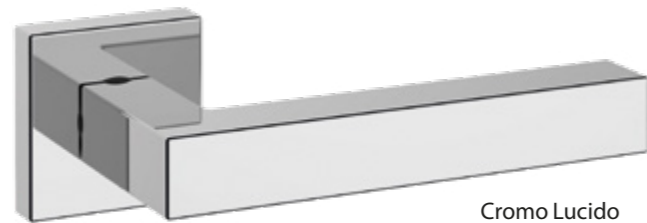

Ayr

Cromo Lucido