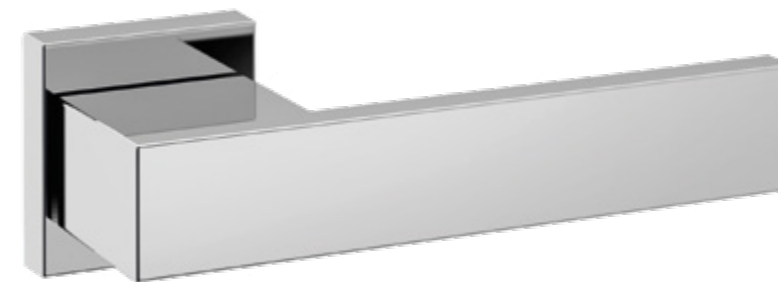

Disponibilità

Cromo Lucido

Cromo Satinato

PVD Grafite

Leeds

Nell'immagine: Cromo Lucido

Disponibilità

- Cromo Lucido
- Cromo Satinato
- Laccato Nero opaco
- Laccato Bianco opaco
- PVD Rame Satinato
- PVD Grafite