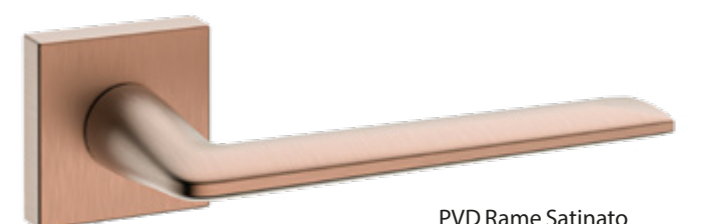

- Cromo Lucido
- Cromo Satinato

- Laccato Nero opaco

- Laccato Bianco opaco

Nell'immagine: Cromo Lucido

Sochi

Cromo Lucido

Cromo Satinato

Laccato Nero opaco

Laccato Bianco opaco

PVD Rame Satinato

PVD Grafite

Sochi Quadra

Cromo Lucido

Cromo Satinato

Laccato Nero opaco

Laccato Bianco opaco

PVD Rame Satinato

PVD Grafite

Stafford

PVD Grafite

Disponibilità

PVD Grafite: La sofisticata eleganza della grafite richiama alla mente modernità e tecnologia, donando un aspetto distintivo a qualsiasi ambiente e sdoganando uno stile di raffinata contemporaneità.